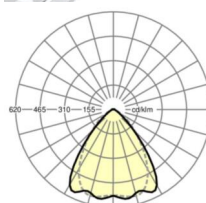

параметры

номер заказа	19531024320
код EAN	4020863441389
номер таможенного тарифа	94051190
Знак прохождения контроля	IP 20, класс защиты I, ENEC10 VDE, F, HACCP DIN10500/Food/IFS-пригодность для применения/BRC, Indoor, CE
Степень ударопрочности IK	IK03 (-20°C bis 45°C)
Температура окружающей среды	ta -20°C в 45°C
Гарантийный срок	5 лет
Государственные программы поддержки	BEG - государственные субсидии для энергосберегающих зданий (действительна только для Германии)

электротехника

Балласт	Электронный драйвер (1 штука)
Мощность системы	36W
сетевое напряжение	230V/50Hz
автоматический предохранитель (пусковой ток)	17 штук/B10, 28 штук/B16, 29 штук/C10, 48 штук/C16
класс энергосбережения/Источник света	C

Оптика

Оснастка	LED, цветопередача/оттенок света CRI ≥ 80 / 3000K
Допуск для координаты цветности (MacAdam)	3SDCM
Номинальный световой поток	6453lm
Срок службы LED	70000h L80/B10 (Tq 45°C), 100000h L80/B50 (Tq 40°C)
светоотдача светильников	180lm/W
Угол излучения	80° (C0) / 75° (C90)
UGR поп./вдоль	18.2 / 18.9

DEEP-LINK

<https://www.regiolum.de/ru/article/19531024320>

Ссылка	LED 7000lm 830
ηLB	100 %
Φ ↓/↑	98 % / 2 %
UGR поп./вдоль	18.2 / 18.9